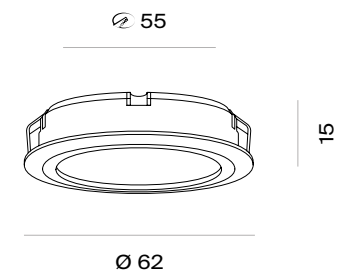

Zeus

Nero Black
 Bianco White

GARANZIA 5 ANNI | III | IP44 | LED | A | CE

Apparecchio a incasso
 Recessed fitting

90°

Mini 105 Nero

Zeus Bianco

La serie *Mini* vanta dimensioni ridottissime e diversi angoli di luce per quelle situazioni in cui è necessario porre l'accento su certi oggetti o aree dell'ambiente. *Zeus* - con un ampio angolo di illuminamento e presenza minimale - è idoneo per situazioni espositive come scaffalature museali o vetrine. Tutti i corpi sono in pressofusione di alluminio.