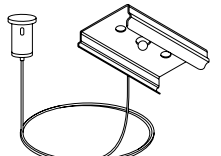

Line EVO

Line EVO

Code	Finishing	Base	€
11911	Alluminio/Aluminium	Profilo 2 mt/Profile 2 mt	24,65
11912	Bianco/White	Profilo 2 mt/Profile 2 mt	24,65
11913	Nero/Black	Profilo 2 mt/Profile 2 mt	24,65

Accessori / Accessory

Code	Finishing	Base	€
11914	Opale/Opal	Diffusore 2 mt/Diffuser 2mt	11,05
11915	Nero/Black	Diffusore 2 mt/Diffuser 2mt	11,05
11916	Alluminio/Aluminium	Kit 4 viti + 2 testate/4 screws + 2 end caps kit	6,88
11917	Bianco/White	Kit 4 viti + 2 testate/4 screws + 2 end caps kit	6,88
11918	Nero/Black	Kit 4 viti + 2 testate/4 screws + 2 end caps kit	6,88
11919		Kit 2 staffe per soffitto/2 ceiling fixing brackets kit	2,55
11920		Congiunzione lineare/Linear junction	2,90
11921		Congiunzione 90°/90° junction	2,90
11922		Kit 2 sospensioni con cavo 3 mt./2 suspensions kit with 3m steel cable	13,80

11916, 11917, 11918

11919

11920

11921

11922