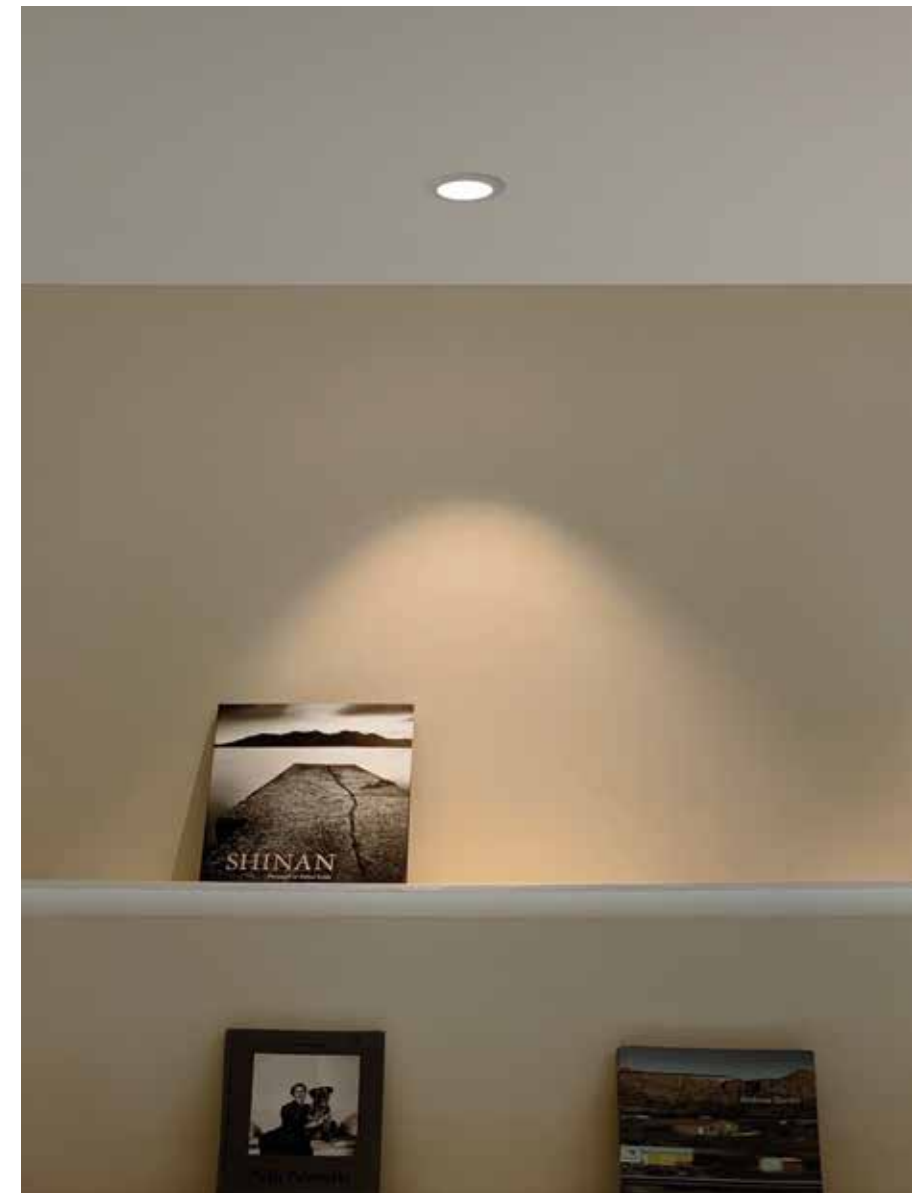

Zeus

Nero Black
 Bianco White

GARANZIA 5 ANNI | III | IP44 | LED | A | CE

Apparecchio a incasso
 Recessed fitting

90°

Mini 105 Nero

Zeus Bianco

La serie *Mini* vanta dimensioni ridottissime e diversi angoli di luce per quelle situazioni in cui è necessario porre l'accento su certi oggetti o aree dell'ambiente. *Zeus* - con un ampio angolo di illuminamento e presenza minimale - è idoneo per situazioni espositive come scaffalature museali o vetrine. Tutti i corpi sono in pressofusione di alluminio.

Mini series is characterized by small dimensions and different beam angles which are ideal as accent lighting on particular objects or as dot lighting in some areas of the room. Zeus - with its wide beam angle and its minimal presence - is suitable for display lighting, be it in museums or showcases.