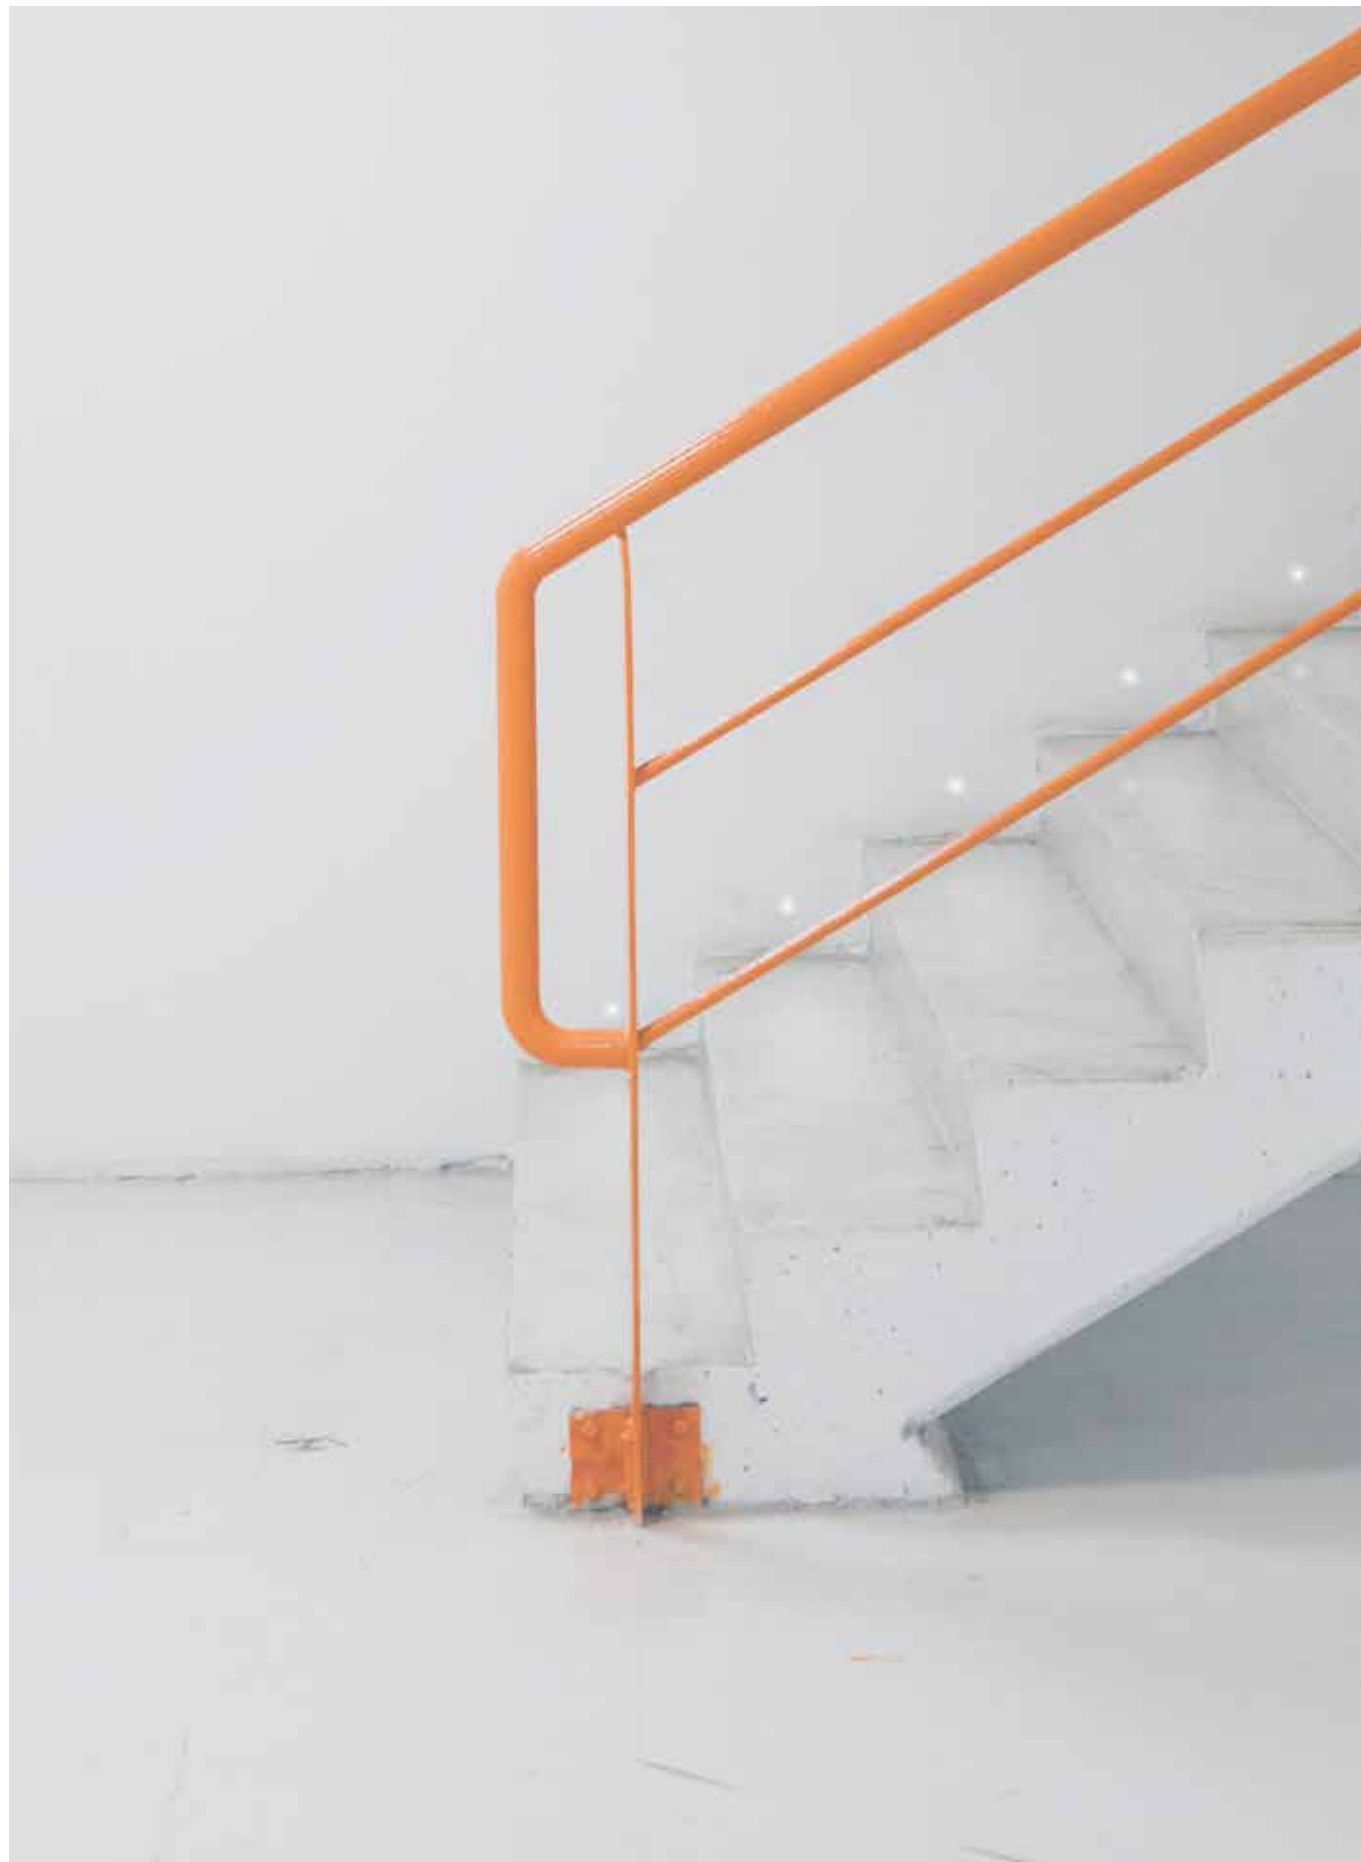

Mini

Code	Finishing	Watt	Volt	Beam	Lumen	CRI	Kelvin	LED	Peso / Weight	€
42737	Bianco/White	1.2W	2~5V 350mA	20°	92	>80	3000K	OSRAM	0.04kg	15,50
42738	Nero/Black	1.2W	2~5V 350mA	20°	92	>80	3000K	OSRAM	0.04kg	15,50
42739	Bianco/White	1.2W	2~5V 350mA	105°	71	>80	3000K	OSRAM	0.03kg	15,50
42740	Nero/Black	1.2W	2~5V 350mA	105°	71	>80	3000K	OSRAM	0.03kg	15,50
42741	Bianco/White	1.2W	2~5V 350mA	60°	94	>80	3000K	OSRAM	0.03kg	15,50
42742	Nero/Black	1.2W	2~5V 350mA	60°	94	>80	3000K	OSRAM	0.03kg	15,50

Driver	Description	Peso / Weight	€
42743	DRIVER 230V 50/60Hz 1.2W ON/OFF	0.05kg	9,30

Zeus

Code	Finishing	Watt	Volt	Beam	Lumen	CRI	Kelvin	LED	Peso / Weight	€
42745	Bianco/White	3W	6~12V 350mA	90°	285	>80	3000K	EPISTAR	0.07kg	17,50
42744	Nero/Black	3W	6~12V 350mA	90°	285	>80	3000K	EPISTAR	0.07kg	17,50

Driver	Description	Peso / Weight	€
42746	DRIVER 230V 50/60Hz 3W ON/OFF	0.05kg	9,50