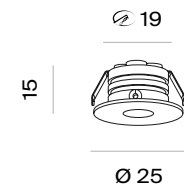

Mini

Nero Black
 Bianco White

GARANZIA 5 ANNI | III | LED | A++ | MINI20 IP44 | A | MINI105 MINI60 IP20 | CE

Apparecchio a incasso
 Recessed fitting

20° - 105° - 60°

MINI105

MINI20

MINI60

Zeus

Nero Black
 Bianco White

GARANZIA 5 ANNI | III | IP44 | LED | A | CE

Apparecchio a incasso
 Recessed fitting

90°

Mini 105 Nero

Zeus Bianco

La serie *Mini* vanta dimensioni ridottissime e diversi angoli di luce per quelle situazioni in cui è necessario porre l'accento su certi oggetti o aree dell'ambiente. *Zeus* - con un ampio angolo di illuminamento e presenza minimale - è idoneo per situazioni espositive come scaffalature museali o vetrine. Tutti i corpi sono in pressofusione di alluminio.