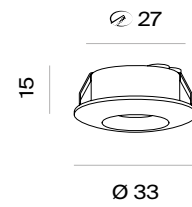

Mini

Nero Black
 Bianco White

GARANZIA 5 ANNI | III | LED | A++ | MINI20 IP44 | A | MINI105 MINI60 IP20 | CE

Apparecchio a incasso
Recessed fitting

20° - 105° - 60°

MINI105

MINI20

MINI60

Zeus

Nero Black
 Bianco White

GARANZIA 5 ANNI | III | IP44 | LED | A | CE

Apparecchio a incasso
Recessed fitting

90°