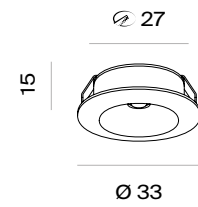

20° - 105° - 60°

MINI105