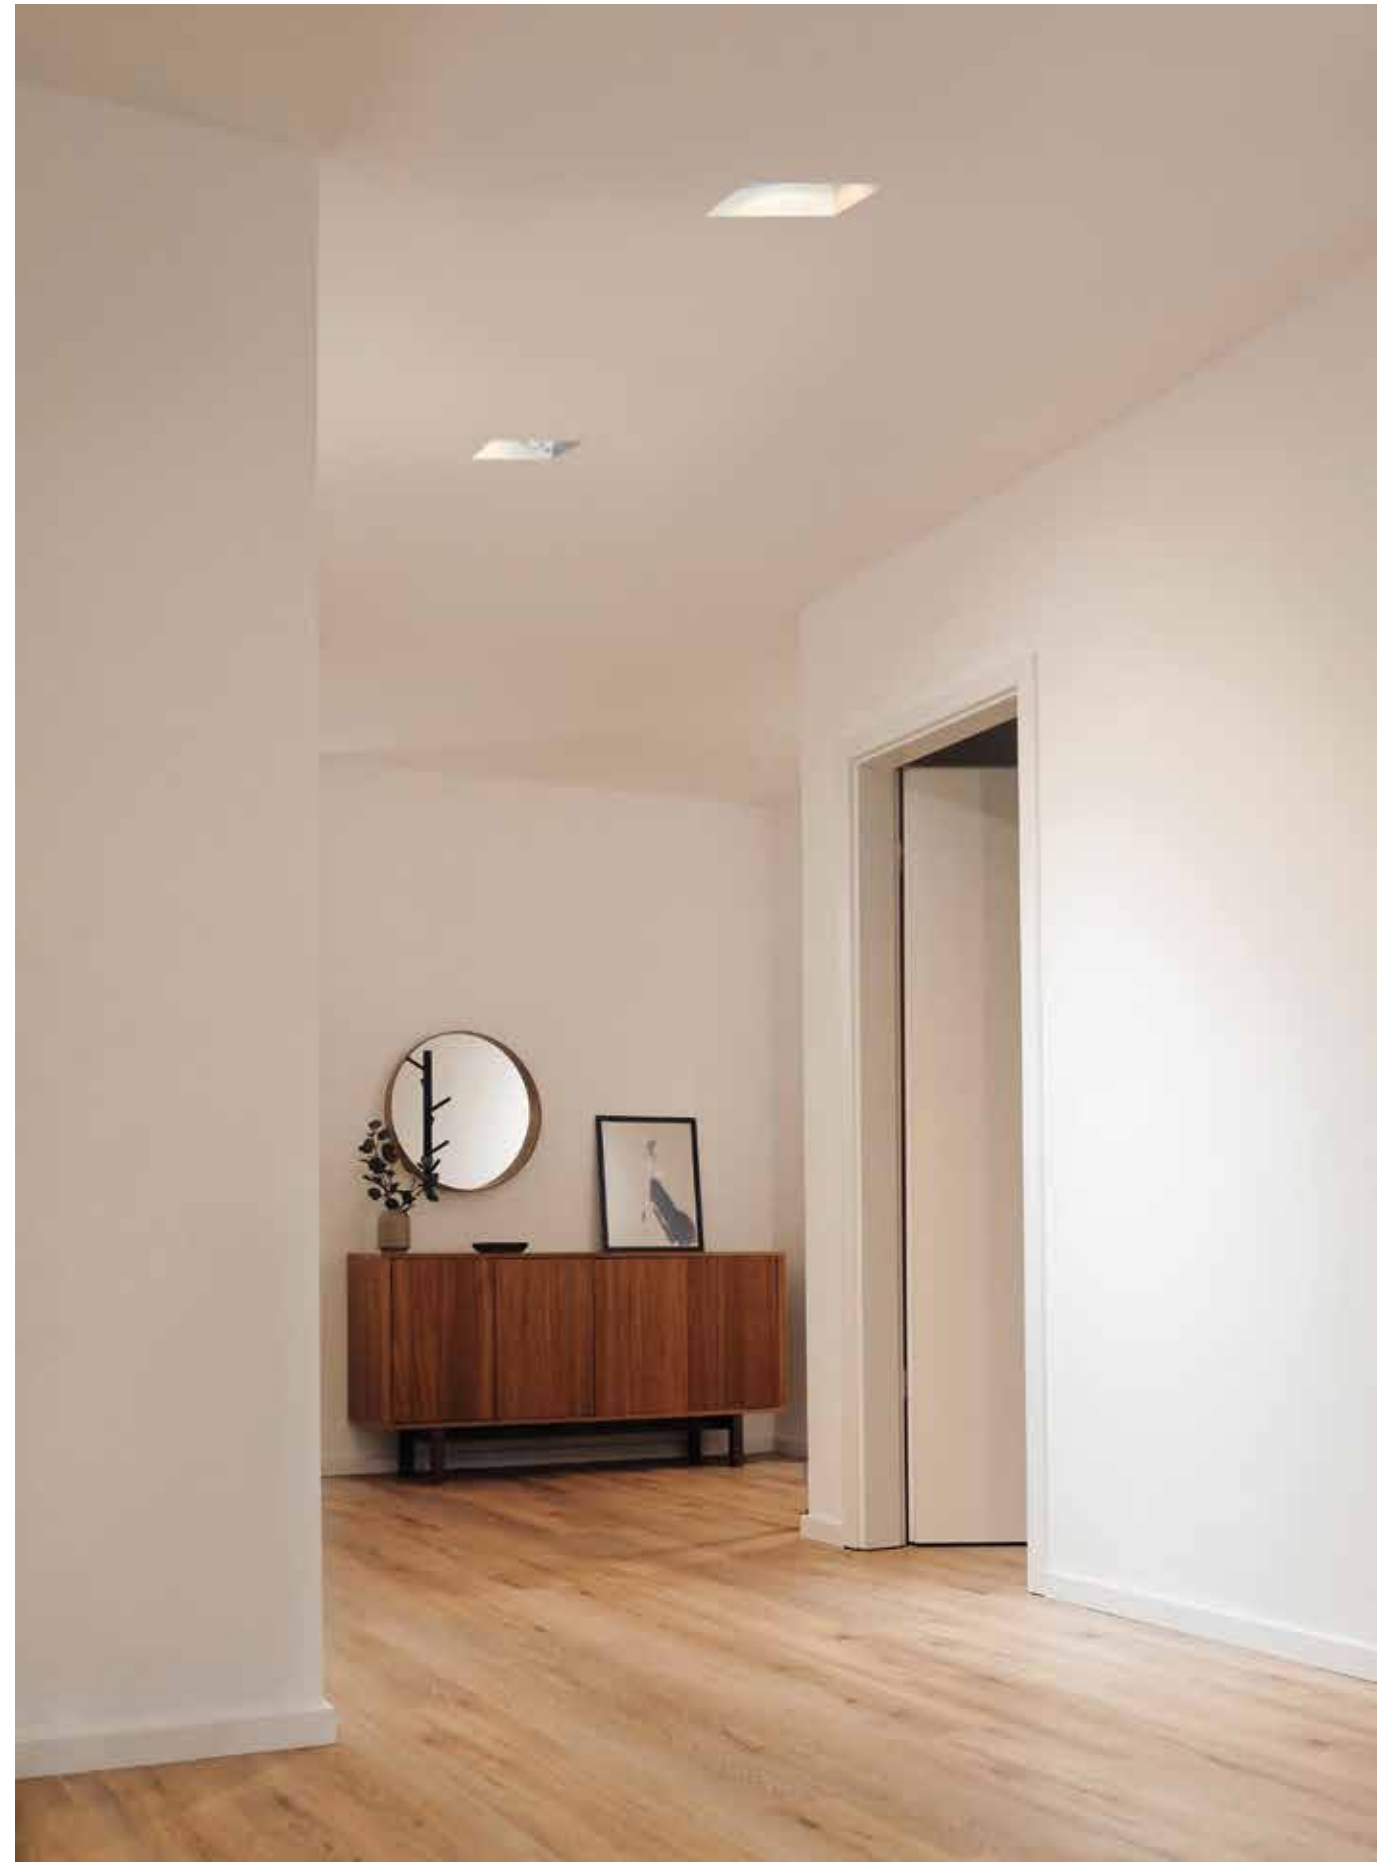

Wizard

Nero Black
 Bianco White

GARANZIA 5 ANNI
IP20

230V 50/60Hz

CE

Apparecchio a incasso raso
Hidden recessed fitting

LIGHT DOTS