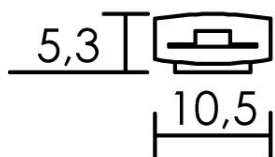

Applications spécifiques :

Mode de montage

Sur équerre ou profilé

Recommandations installation:

La bande FLEXI CRISTAL est IP65, son câble d'alimentation est IP20. Prévoir le raccordement dans une boîte protégée pour assurer un IP supérieur à 20.

Câble

Précâblage LIYY 2x0,5mm² 1m (soudé).

Autres commentaires

Circuit sur piste adhésive protégée. 120LED/m, 9,2W/m, 210lm/W.

EEI (équiv. lampe):