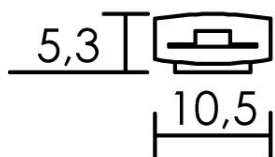

Autres commentaires

Circuit sur piste adhésive protégée. 30LED/m, 2,6W/m, 145lm/W.

EEI (équiv. lampe):