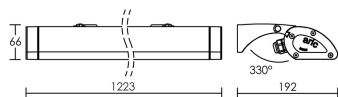

IP65 IK07 850°C

Utilisation	EXTERIEURE
Matière/ Coloris n°1	corps aluminium gris 9006
Matière/ Coloris n°2	diffuseur / vasque polycarbonate (PC) cristal / transparent / clair
Orientation du produit	basculant / 330°
Nombre et type de source	14 LED CREE XT-E 1 circuit / module intégré (non démontable)
Douille / Culot	Sans
Puissance nominale/absorbée	1 x 38,00 W / 36,40 W
Tension/Fréquence/Intensité	100-240V 50/60Hz 184mA
Driver / Alimentation	Alim. LED - Courant constant 700mA appareillage intégré (non démontable)
LOR (Light Output Ratio)	100,00
Facteur de puissance	0,90
Température de couleur	4000K
IRC / Ra	80 - 84
Faisceau	Asymétrique 48° x 120°
Flux lumineux total	1 800 lm
Efficacité lumineuse	49,00 lm/W
Température d'utilisation	-10 °C/ +50 °C
Variation	NON
Durée de vie moyenne	30 000 h
Nombre de On / Off	15 000
Poids net:	4,68 kg
Compatible Minuterie ?	OUI
Compatible Détection ?	OUI

Autres commentaires

h (m)	E _{max} (lx)	d (m)
1	1186	0,93
2	297	1,9
3	132	2,8

EEI (équiv. lampe):

Accessoires fournis:

- éclisse d'alignement
- jeux de fixations courtes fournis
- double presse-étoupe pour repiquage