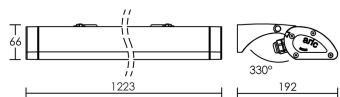

IP65 IK07 850°C

Utilisation	EXTERIEURE
Matière/ Coloris n°1	corps aluminium beige 1013
Matière/ Coloris n°2	diffuseur / vasque polycarbonate (PC) cristal / transparent / clair
Orientation du produit	basculant / 330°
Nombre et type de source	14 LED CREE XT-E 1 circuit / module intégré (non démontable)
Douille / Culot	Sans
Puissance nominale/absorbée	1 x 38,00 W / 36,40 W
Tension/Fréquence/Intensité	100-240V 50/60Hz 184mA
Driver / Alimentation	Alim. LED - Courant constant 700mA appareillage intégré (non démontable)
LOR (Light Output Ratio)	100,00
Facteur de puissance	0,90
Température de couleur	4000K
IRC / Ra	80 - 84
Faisceau	Asymétrique 48° x 120°
Flux lumineux total	1 800 lm
Efficacité lumineuse	49,00 lm/W
Température d'utilisation	-10 °C/ +50 °C
Variation	NON
Durée de vie moyenne	30 000 h
Nombre de On / Off	15 000
Poids net:	4,68 kg
Compatible Minuterie ?	OUI
Compatible Détection ?	OUI

Autres commentaires

h (m)	E _{max} (lx)	d (m)
1	1186	0,93
2	297	1,9
3	132	2,8

EEI (équiv. lampe):

Accessoires fournis:

- éclisse d'alignement
- jeux de fixations courtes fournis
- double presse-étoupe pour repiquage