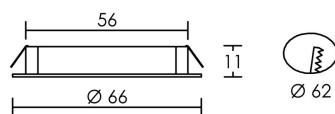

IP20 IK02 850°C

Utilisation	INTERIEURE
Matière/ Coloris n°1	corps polycarbonate (PC) gris métal (alu) 9006
Matière/ Coloris n°2	anneau / collerette / face aluminium
Orientation du produit	fixe
Nombre et type de source	96 LED SMD 3020 Everlight 4 circuit / module intégré (non démontable) : Code 5303
Douille / Culot	Sans
Puissance nominale/absorbée	4 x 1,70 W / 8,30 W
Tension/Fréquence/Intensité	230V 50/60Hz 66mA
Driver / Alimentation	Alim. LED - Tension constante 24V appareillage fourni (séparé)
LOR (Light Output Ratio)	
Facteur de puissance	
Température de couleur	3200K
IRC / Ra	90 - 95
Faisceau	50°
Flux lumineux total	440 lm
Efficacité lumineuse	53,01 lm/W
Température d'utilisation	-20 °C/ +35 °C
Variation	NON
Durée de vie moyenne	20 000 h
Nombre de On / Off	10 000
Poids net:	305,00 gr
Compatible Minuterie ?	OUI
Compatible Détection ?	OUI

Câble
Précâblage 2,50m avec connecteur (spot) + 1,50m avec fiche prise pour alimentation

Autres commentaires

5303	3200 K	1,7 W	50°
	h (m)	E _{max} (lx)	d (m)
	0,25	2224	0,23
	0,5	556	0,47
	1	139	0,93

EEI (équiv. lampe):