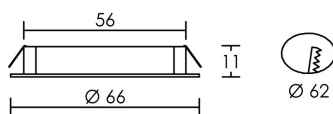

IP20 IK02 850°C

Utilisation	INTERIEURE
Matière/ Coloris n°1	corps polycarbonate (PC) gris métal (alu) 9006
Matière/ Coloris n°2	anneau / collerette / face aluminium
Orientation du produit	fixe
Nombre et type de source	96 LED SMD 3020 Everlight 4 circuit / module intégré (non démontable) : Code 5304
Douille / Culot	Sans
Puissance nominale/absorbée	4 x 1,70 W / 8,60 W
Tension/Fréquence/Intensité	230V 50/60Hz 68mA
Driver / Alimentation	Alim. LED - Tension constante 24V appareillage fourni (séparé)
LOR (Light Output Ratio)	
Facteur de puissance	0,55
Température de couleur	5000K
IRC / Ra	85 - 89
Faisceau	50°
Flux lumineux total	540 lm
Efficacité lumineuse	62,79 lm/W
Température d'utilisation	-20 °C/ +35 °C
Variation	NON
Durée de vie moyenne	20 000 h
Nombre de On / Off	10 000
Poids net:	305,00 gr
Compatible Minuterie ?	OUI
Compatible Détection ?	OUI

Câble
Précâblage 2,50m avec connecteur (spot) + 1,50m avec fiche prise pour alimentation

Autres commentaires

5304	5000 K	1,7 W	50°
h (m)	E_{max} (lx)	d (m)	
0,25	2832	0,23	
0,5	708	0,47	
1	177	0,93	

EEI (équiv. lampe):