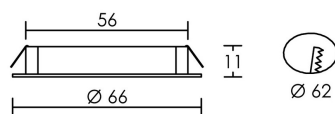

IP20 IK02 850°C

Utilisation	INTERIEURE
Matière/ Coloris n°1	corps polycarbonate (PC) gris métal (alu) 9006
Matière/ Coloris n°2	anneau / collerette / face aluminium
Orientation du produit	fixe
Nombre et type de source	24 LED SMD 3020 Everlight 1 circuit / module intégré (non démontable)
Douille / Culot	Sans
Puissance nominale/absorbée	1 x 1,70 W / 1,70 W
Tension/Fréquence/Intensité	24V DC 71mA
Driver / Alimentation	Alim. LED - Tension constante 24V appareillage non fourni
LOR (Light Output Ratio)	
Facteur de puissance	1,00
Température de couleur	5000K
IRC / Ra	85 - 89
Faisceau	50°
Flux lumineux total	135 lm
Efficacité lumineuse	79,41 lm/W
Température d'utilisation	-20 °C/ +35 °C
Variation	NON
Durée de vie moyenne	20 000 h
Nombre de On / Off	10 000
Poids net:	47,00 gr
Compatible Minuterie ?	OUI
Compatible Détection ?	OUI

 Autres commentaires
 Spot seul - voir code du KIT : 5305.

5304	5000 K	1,7 W	50°
h (m)	E_{max} (lx)	d (m)	
0,25	2832	0,23	
0,5	708	0,47	
1	177	0,93	

EEI (équiv. lampe):