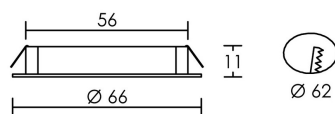

IP20 IK02 850°C

Utilisation	INTERIEURE
Matière/ Coloris n°1	corps polycarbonate (PC) gris métal (alu) 9006
Matière/ Coloris n°2	anneau / collerette / face aluminium
Orientation du produit	fixe
Nombre et type de source	24 LED SMD 3020 Everlight 1 circuit / module intégré (non démontable)
Douille / Culot	Sans
Puissance nominale/absorbée	1 x 1,70 W / 1,70 W
Tension/Fréquence/Intensité	24V DC 71mA
Driver / Alimentation	Alim. LED - Tension constante 24V appareillage non fourni
LOR (Light Output Ratio)	
Facteur de puissance	1,00
Température de couleur	3200K
IRC / Ra	85 - 89
Faisceau	50°
Flux lumineux total	110 lm
Efficacité lumineuse	64,71 lm/W
Température d'utilisation	-20 °C/ +35 °C
Variation	NON
Durée de vie moyenne	20 000 h
Nombre de On / Off	10 000
Poids net:	47,00 gr
Compatible Minuterie ?	OUI
Compatible Détection ?	OUI

Autres commentaires
Spot seul - voir code du KIT : 5306.

5303	3200 K	1,7 W	50°
	h (m)	E _{max} (lx)	d (m)
	0,25	2224	0,23
	0,5	556	0,47
	1	139	0,93

EEI (équiv. lampe):