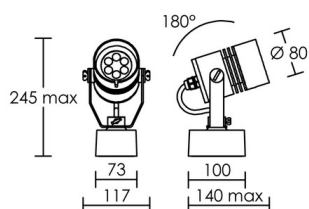

IP65 IK07 850°C

Utilisation	INTERIEURE / EXTERIEURE
Matière/ Coloris n°1	corps aluminium noir
Matière/ Coloris n°2	
Orientation du produit	orientable 360° / 180°
Nombre et type de source	6 LED 1 circuit / module intégré (non démontable)
Douille / Culot	Sans
Puissance nominale/absorbée	1 x 7,20 W / 8,50 W
Tension/Fréquence/Intensité	220-240V 50/60Hz 97mA
Driver / Alimentation	appareillage intégré (non démontable)
LOR (Light Output Ratio)	
Facteur de puissance	0,50
Température de couleur	3000K
IRC / Ra	80 - 84
Faisceau	20°
Flux lumineux total	560 lm
Efficacité lumineuse	65,88 lm/W
Température d'utilisation	-20 °C/ +35 °C
Variation	NON
Durée de vie moyenne	26 000 h
Nombre de On / Off	13 000
Poids net:	1064,00 gr
Compatible Minuterie ?	OUI
Compatible Détection ?	OUI

Applications spécifiques :

Mode de montage  
Mur - surface (patère)

Recommandations installation:

Câble

Autres commentaires

Code :	5226	7,2 w	20°
	h (m)	E (lx)	d (m)
1	2687	0,36	
2	672	0,7	
3	299	1,1	
4	168	1,4	
5	107	1,8	