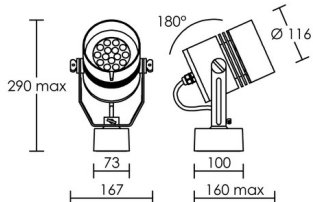

IP65 IK07 850°C

Utilisation	INTERIEURE / EXTERIEURE
Matière/ Coloris n°1	corps aluminium noir
Matière/ Coloris n°2	
Orientation du produit	orientable 360° / 180°
Nombre et type de source	15 LED circuit / module intégré (non démontable)
Douille / Culot	Sans
Puissance nominale/absorbée	18,00 W / 20,80 W
Tension/Fréquence/Intensité	220-240V 50/60Hz 102mA
Driver / Alimentation	appareillage intégré (non démontable)
LOR (Light Output Ratio)	
Facteur de puissance	0,93
Température de couleur	3000K
IRC / Ra	80 - 84
Faisceau	20°
Flux lumineux total	1 395 lm
Efficacité lumineuse	67,07 lm/W
Température d'utilisation	-20 °C/ +35 °C
Variation	NON
Durée de vie moyenne	26 000 h
Nombre de On / Off	13 000
Poids net:	2018,00 gr
Compatible Minuterie ?	OUI
Compatible Détection ?	OUI

Applications spécifiques :

Mode de montage  
Mur - surface (patère)

Recommandations installation:

Câble

Autres commentaires

Code :	5225	18 w	20°	
		<b>h (m)</b>	<b>E (lx)</b>	<b>d (m)</b>
		1	<b>6212</b>	0,36
		3	<b>690</b>	1,1
		4	<b>388</b>	1,4
		5	<b>248</b>	1,8
		7	<b>127</b>	2,5