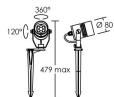

IP65 IK07 850°C

Utilisation	INTERIEURE / EXTERIEURE
Matière/ Coloris n°1	corps aluminium noir
Matière/ Coloris n°2	
Orientation du produit	orientable 360° / 120°
Nombre et type de source	6 LED 1 circuit / module intégré (non démontable)
Douille / Culot	Sans
Puissance nominale/absorbée	1 x 7,20 W / 8,50 W
Tension/Fréquence/Intensité	220-240V 50/60Hz 97mA
Driver / Alimentation	appareillage intégré (non démontable)
LOR (Light Output Ratio)	
Facteur de puissance	0,50
Température de couleur	3000K
IRC / Ra	80 - 84
Faisceau	20°
Flux lumineux total	560 lm
Efficacité lumineuse	65,88 lm/W
Température d'utilisation	-20 °C/ +35 °C
Variation	NON
Durée de vie moyenne	26 000 h
Nombre de On / Off	13 000
Poids net:	1,05 kg
Compatible Minuterie ?	OUI
Compatible Détection ?	OUI

Applications spécifiques :

Mode de montage  
Sol - sur piquet

Recommandations installation:

Câble  
Précâblage H05RN-F long. 2 m.

Autres commentaires

Code :	5224	7,2 w	20°	
		h (m)	E (lx)	d (m)
		1	2687	0,36
		2	672	0,7
		3	299	1,1
		4	168	1,4
		5	107	1,8