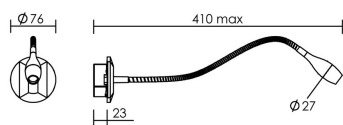

IP40 IK07 850°C

Utilisation	INTERIEURE
Matière/ Coloris n°1	support : patère / barre / base thermoplastique gris
Matière/ Coloris n°2	corps acier et aluminium gris
Orientation du produit	orientable 360°
Nombre et type de source	1 LED 1 circuit / module intégré (non démontable)
Douille / Culot	Sans
Puissance nominale/absorbée	1 x 1,20 W / 2,30 W
Tension/Fréquence/Intensité	220-240V AC 50/60Hz 25mA
Driver / Alimentation	Alim. LED - Courant constant 350mA appareillage intégré (non démontable)
LOR (Light Output Ratio)	100,00
Facteur de puissance	0,43
Température de couleur	3000K
IRC / Ra	80 - 84
Faisceau	40°
Flux lumineux total	85 lm
Efficacité lumineuse	37,00 lm/W
Température d'utilisation	+10 °C/ +35 °C
Variation	NON
Durée de vie moyenne	30 000 h
Nombre de On / Off	15 000
Poids net:	215,00 gr
Compatible Minuterie ?	OUI
Compatible Détection ?	OUI

Applications spécifiques :

Mode de montage  
Mur - semi-encasté

Recommandations installation:  
Livré avec boîte d'encastrement.

Câble

Autres commentaires

LIZA 1-2	3000 K	1,2 W	40°
	h (m)	E <sub>max</sub> (lx)	d (m)
	1	150	0,73
	2	38	1,5
	2,5	24	1,8