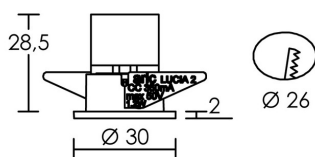

Applications spécifiques :
*Salle d'eau : autorisé Vol.1

Mode de montage
Encastré - ne nécessite pas de boîte d'encastrement

Recommandations installation:
En cas d'alimentation avec borniers à vis, couper le connecteur et raccorder les fils Rouge au + et Noir au - du secondaire de l'alimentation.

La taille des alimentations est incompatible avec le Ø26 du perçage de pose des LUCIA. Installer l'alimentation obligatoirement dans une partie démontable du plafond ou en passant par un trou adéquat à reboucher.

Câble
Précâblage 1m avec connecteur.

Autres commentaires

EEI (équiv. lampe):