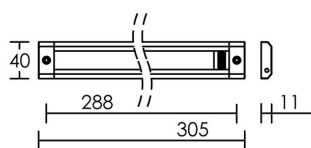

IP20 IK07 850°C

Utilisation	INTERIEURE
Matière/ Coloris n°1	corps aluminium blanc
Matière/ Coloris n°2	diffuseur / vasque méthacrylate (PMMA)
Orientation du produit	fixe
Nombre et type de source	18 LED SMD 3020 Everlight 1 circuit / module intégré (non démontable)
Douille / Culot	Sans
Puissance nominale/absorbée	1 x 3,80 W / 3,80 W
Tension/Fréquence/Intensité	24V DC 158mA
Driver / Alimentation	Alim. LED - Tension constante 24V appareillage non fourni
LOR (Light Output Ratio)	
Facteur de puissance	1,00
Température de couleur	3200K
IRC / Ra	80 - 84
Faisceau	35°
Flux lumineux total	194 lm
Efficacité lumineuse	51,05 lm/W
Température d'utilisation	-20 °C/ +35 °C
Variation	NON
Durée de vie moyenne	30 000 h
Nombre de On / Off	15 000
Poids net:	132,00 gr
Compatible Minuterie ?	NON
Compatible Détection ?	OUI

Applications spécifiques :  
\*Meuble / Vitrine

Mode de montage  
Mur - surface

Recommandations installation:  
Montage individuel.

Raccordement avec connexion sans outil.

Câble

Autres commentaires

**APPAREIL / LAMPE**  
**A FLUX NON DIRIGE**  
**PAS DE CONE**