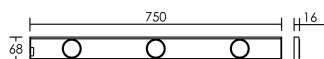

Applications spécifiques :
*Meuble / Vitrine

Mode de montage
Mur - surface

Recommandations installation:
Montage individuel.

Entraxe de fixation : 415mm.

Câble
Précâblage 1,5m + fiche 6A. Sortie latérale.

Autres commentaires