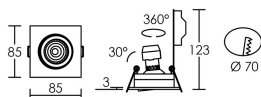

IP20 IK02 850°C

Utilisation	INTERIEURE
Matière/ Coloris n°1	corps aluminium gris métal (alu) brossé
Matière/ Coloris n°2	
Orientation du produit	orientable et basculant 360° / 30°
Nombre et type de source	6 LED SMD 3030 SEOUL 1 lampe fournie : Code 2982
Douille / Culot	GU10
Puissance nominale/absorbée	1 x 6,00 W / 5,80 W
Tension/Fréquence/Intensité	220-240V 50/60Hz 50mA
Driver / Alimentation	Direct sur réseau sans alimentation
LOR (Light Output Ratio)	
Facteur de puissance	0,53
Température de couleur	4000K
IRC / Ra	80 - 84
Faisceau	36°
Flux lumineux total	490 lm
Efficacité lumineuse	84,48 lm/W
Température d'utilisation	-20 °C/ +40 °C
Variation	NON
Durée de vie moyenne	25 000 h
Nombre de On / Off	40 000
Poids net:	243,70 gr
Compatible Minuterie ?	OUI
Compatible Détection ?	OUI

Applications spécifiques :

Mode de montage

Encastré - ne nécessite pas de boîte d'encastrement

Recommandations installation:

Câble

Autres commentaires

Collerette clipsable.

LED 6E	4000 K	6 W	36°
	h (m)	E <sub>max</sub> (lx)	d (m)
	1	980	0,65
	2	245	1,3
	2,5	157	1,6