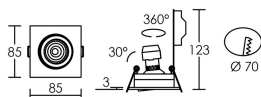

IP20 IK02 850°C

Utilisation	INTERIEURE
Matière/ Coloris n°1	corps aluminium gris métal (alu) brossé
Matière/ Coloris n°2	
Orientation du produit	orientable et basculant 360° / 30°
Nombre et type de source	6 LED SMD 3030 SEOUL 1 lampe fournie : Code 2981
Douille / Culot	GU10
Puissance nominale/absorbée	1 x 6,00 W / 5,80 W
Tension/Fréquence/Intensité	220-240V 50/60Hz 50mA
Driver / Alimentation	Direct sur réseau sans alimentation
LOR (Light Output Ratio)	
Facteur de puissance	0,53
Température de couleur	3000K
IRC / Ra	80 - 84
Faisceau	36°
Flux lumineux total	480 lm
Efficacité lumineuse	82,76 lm/W
Température d'utilisation	-20 °C/ +40 °C
Variation	NON
Durée de vie moyenne	25 000 h
Nombre de On / Off	40 000
Poids net:	243,70 gr
Compatible Minuterie ?	OUI
Compatible Détection ?	OUI

Applications spécifiques :

Mode de montage

Encastré - ne nécessite pas de boîte d'encastrement

Recommandations installation:

Câble

Autres commentaires

Collerette clipsable.

LED 6E	3000 K	6 W	36°
		E_{max} (lx)	d (m)
		1	0,65
		2	1,3
		2,5	1,6