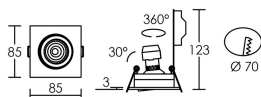

IP20 IK02 850°C

Utilisation	INTERIEURE
Matière/ Coloris n°1	corps aluminium blanc
Matière/ Coloris n°2	
Orientation du produit	orientable et basculant 360° / 30°
Nombre et type de source	6 LED SMD 3030 SEOUL 1 lampe fournie : Code 2982
Douille / Culot	GU10
Puissance nominale/absorbée	1 x 6,00 W / 5,80 W
Tension/Fréquence/Intensité	220-240V 50/60Hz 50mA
Driver / Alimentation	Direct sur réseau sans alimentation
LOR (Light Output Ratio)	
Facteur de puissance	0,53
Température de couleur	4000K
IRC / Ra	80 - 84
Faisceau	36°
Flux lumineux total	490 lm
Efficacité lumineuse	84,48 lm/W
Température d'utilisation	-20 °C/ +40 °C
Variation	NON
Durée de vie moyenne	25 000 h
Nombre de On / Off	40 000
Poids net:	248,70 gr
Compatible Minuterie ?	OUI
Compatible Détection ?	OUI

Applications spécifiques :

Mode de montage

Encastré - ne nécessite pas de boîte d'encastrément

Recommandations installation:

Câble

Autres commentaires

Collerette clipsable.

LED 6E	4000 K	6 W	36°
	h (m)	E _{max} (lx)	d (m)
	1	980	0,65
	2	245	1,3
	2,5	157	1,6