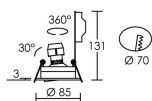

IP20 IK02 850°C

Utilisation	INTERIEURE
Matière/ Coloris n°1	corps aluminium gris métal (alu) brossé
Matière/ Coloris n°2	
Orientation du produit	orientable et basculant 360° / 30°
Nombre et type de source	6 LED SMD 3030 SEOUL 1 lampe fournie : Code 2982
Douille / Culot	GU10
Puissance nominale/absorbée	1 x 6,00 W / 5,80 W
Tension/Fréquence/Intensité	220-240V 50/60Hz 50mA
Driver / Alimentation	Direct sur réseau sans alimentation
LOR (Light Output Ratio)	
Facteur de puissance	0,53
Température de couleur	4000K
IRC / Ra	80 - 84
Faisceau	36°
Flux lumineux total	490 lm
Efficacité lumineuse	84,48 lm/W
Température d'utilisation	-20 °C/ +40 °C
Variation	NON
Durée de vie moyenne	25 000 h
Nombre de On / Off	40 000
Poids net:	230,60 gr
Compatible Minuterie ?	OUI
Compatible Détection ?	OUI

Applications spécifiques :

Mode de montage

Encastré - ne nécessite pas de boîte d'encastrement

Recommandations installation:

Câble

Autres commentaires

Collerette clipsable.

LED 6E	4000 K	6 W	36°
	h (m)	E _{max} (lx)	d (m)
	1	980	0,65
	2	245	1,3
	2,5	157	1,6