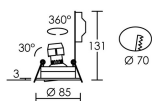

IP20 IK02 850°C

Utilisation	INTERIEURE
Matière/ Coloris n°1	corps aluminium gris métal (alu) brossé
Matière/ Coloris n°2	
Orientation du produit	orientable et basculant 360° / 30°
Nombre et type de source	6 LED SMD 3030 SEOUL 1 lampe fournie : Code 2981
Douille / Culot	GU10
Puissance nominale/absorbée	1 x 6,00 W / 5,80 W
Tension/Fréquence/Intensité	220-240V 50/60Hz 50mA
Driver / Alimentation	Direct sur réseau sans alimentation
LOR (Light Output Ratio)	
Facteur de puissance	0,53
Température de couleur	3000K
IRC / Ra	80 - 84
Faisceau	36°
Flux lumineux total	480 lm
Efficacité lumineuse	82,76 lm/W
Température d'utilisation	-20 °C/ +40 °C
Variation	NON
Durée de vie moyenne	25 000 h
Nombre de On / Off	40 000
Poids net:	230,60 gr
Compatible Minuterie ?	OUI
Compatible Détection ?	OUI

Applications spécifiques :

Mode de montage

Encastré - ne nécessite pas de boîte d'encastrement

Recommandations installation:

Câble

Autres commentaires

Colerette clipsable.

LED 6E	3000 K	6 W	36°
		<b>E<sub>max</sub></b> (lx)	<b>d</b> (m)
	1	<b>960</b>	0,65
	2	<b>240</b>	1,3
	2,5	<b>154</b>	1,6