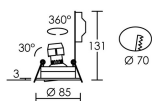

IP20 IK02 850°C

Utilisation	INTERIEURE
Matière/ Coloris n°1	corps aluminium blanc
Matière/ Coloris n°2	
Orientation du produit	orientable et basculant 360° / 30°
Nombre et type de source	6 LED SMD 3030 SEOUL 1 lampe fournie : Code 2981
Douille / Culot	GU10
Puissance nominale/absorbée	1 x 6,00 W / 5,80 W
Tension/Fréquence/Intensité	220-240V 50/60Hz 50mA
Driver / Alimentation	Direct sur réseau sans alimentation
LOR (Light Output Ratio)	
Facteur de puissance	0,53
Température de couleur	3000K
IRC / Ra	80 - 84
Faisceau	36°
Flux lumineux total	480 lm
Efficacité lumineuse	82,76 lm/W
Température d'utilisation	-20 °C/ +40 °C
Variation	NON
Durée de vie moyenne	25 000 h
Nombre de On / Off	40 000
Poids net:	235,60 gr
Compatible Minuterie ?	OUI
Compatible Détection ?	OUI

Applications spécifiques :

Mode de montage

Encastré - ne nécessite pas de boîte d'encastrement

Recommandations installation:

Câble

Autres commentaires

Colerette clipsable.

LED 6E	3000 K	6 W	36°	
		<b>h (m)</b>	<b>E<sub>max</sub> (lx)</b>	<b>d (m)</b>
		1	960	0,65
		2	240	1,3
		2,5	154	1,6