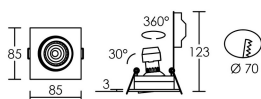

IP20 IK02 850°C

Utilisation	INTERIEURE
Matière/ Coloris n°1	corps aluminium blanc
Matière/ Coloris n°2	
Orientation du produit	orientable et basculant 360° / 30°
Nombre et type de source	1 LED COB SHARP 1 lampe fournie : Code 2930
Douille / Culot	GU10
Puissance nominale/absorbée	1 x 8,00 W / 8,33 W
Tension/Fréquence/Intensité	230V 50/60Hz 69mA
Driver / Alimentation	Direct sur réseau sans alimentation
LOR (Light Output Ratio)	
Facteur de puissance	0,57
Température de couleur	2700K
IRC / Ra	80 - 84
Faisceau	55°
Flux lumineux total	650 lm
Efficacité lumineuse	78,03 lm/W
Température d'utilisation	-20 °C/ +50 °C
Variation	NON
Durée de vie moyenne	35 000 h
Nombre de On / Off	20 000
Poids net:	249,40 gr
Compatible Minuterie ?	OUI
Compatible Détection ?	OUI

Applications spécifiques :

Mode de montage

Encastré - ne nécessite pas de boîte d'encastrement

Recommandations installation:

Câble

Autres commentaires

Colerette clipsable.

LED 8	3000 K	8 W	36°
	h (m)	E_{max} (lx)	d (m)
	1	1252	0,65
	2	313	1,3
	3	139	1,9