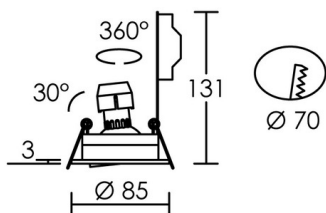

IP20 IK02 850°C

Utilisation	INTERIEURE
Matière/ Coloris n°1	corps aluminium gris métal (alu) brossé
Matière/ Coloris n°2	
Orientation du produit	orientable et basculant 360° / 30°
Nombre et type de source	1 LED COB SHARP 1 lampe fournie : Code 2949
Douille / Culot	GU10
Puissance nominale/absorbée	1 x 6,00 W / 6,31 W
Tension/Fréquence/Intensité	230V 50/60Hz 56mA
Driver / Alimentation	Direct sur réseau sans alimentation
LOR (Light Output Ratio)	
Facteur de puissance	0,50
Température de couleur	4000K
IRC / Ra	80 - 84
Faisceau	45°
Flux lumineux total	450 lm
Efficacité lumineuse	71,32 lm/W
Température d'utilisation	-20 °C/ +50 °C
Variation	NON
Durée de vie moyenne	35 000 h
Nombre de On / Off	20 000
Poids net:	238,00 gr
Compatible Minuterie ?	OUI
Compatible Détection ?	OUI

Applications spécifiques :

Mode de montage
Encastré - ne nécessite pas de boîte d'encastrément

Recommandations installation:

Câble

Autres commentaires
Collerette clipsable.

LED 6	4000 K	6 W	45°
	h (m)	E _{max} (lx)	d (m)
	1	667	0,83
	2	167	1,7
	2,5	107	2,1