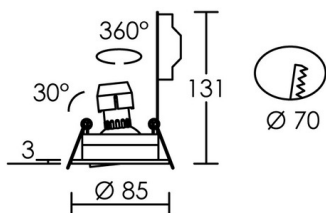

IP20 IK02 850°C

Utilisation	INTERIEURE
Matière/ Coloris n°1	corps aluminium gris métal (alu) brossé
Matière/ Coloris n°2	
Orientation du produit	orientable et basculant 360° / 30°
Nombre et type de source	1 LED COB SHARP 1 lampe fournie : Code 2948
Douille / Culot	GU10
Puissance nominale/absorbée	1 x 6,00 W / 6,31 W
Tension/Fréquence/Intensité	230V 50/60Hz 56mA
Driver / Alimentation	Direct sur réseau sans alimentation
LOR (Light Output Ratio)	
Facteur de puissance	0,50
Température de couleur	2700K
IRC / Ra	80 - 84
Faisceau	45°
Flux lumineux total	400 lm
Efficacité lumineuse	63,39 lm/W
Température d'utilisation	-20 °C/ +50 °C
Variation	NON
Durée de vie moyenne	35 000 h
Nombre de On / Off	20 000
Poids net:	238,00 gr
Compatible Minuterie ?	OUI
Compatible Détection ?	OUI

Applications spécifiques :

Mode de montage

Encastré - ne nécessite pas de boîte d'encastrement

Recommandations installation:

Câble

Autres commentaires

Colerette clipsable.

LED 6	2700 K	6 W	45°
	h (m)	E _{max} (lx)	d (m)
	1	576	0,83
	2	144	1,7
	2,5	92	2,1