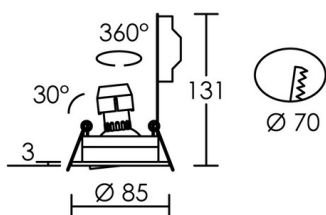

IP20 IK02 850°C

Utilisation	INTERIEURE
Matière/ Coloris n°1	corps aluminium blanc
Matière/ Coloris n°2	
Orientation du produit	orientable et basculant 360° / 30°
Nombre et type de source	1 LED COB SHARP 1 lampe fournie : Code 2949
Douille / Culot	GU10
Puissance nominale/absorbée	1 x 6,00 W / 6,31 W
Tension/Fréquence/Intensité	230V 50/60Hz 56mA
Driver / Alimentation	Direct sur réseau sans alimentation
LOR (Light Output Ratio)	
Facteur de puissance	0,50
Température de couleur	4000K
IRC / Ra	80 - 84
Faisceau	45°
Flux lumineux total	450 lm
Efficacité lumineuse	71,32 lm/W
Température d'utilisation	-20 °C/ +50 °C
Variation	NON
Durée de vie moyenne	35 000 h
Nombre de On / Off	20 000
Poids net:	238,00 gr
Compatible Minuterie ?	OUI
Compatible Détection ?	OUI

Applications spécifiques :

Mode de montage

Encastré - ne nécessite pas de boîte d'encastrement

Recommandations installation:

Câble

Autres commentaires

Collerette clipsable.

LED 6	4000 K	6 W	45°
	h (m)	E <sub>max</sub> (lx)	d (m)
	1	667	0,83
	2	167	1,7
	2,5	107	2,1