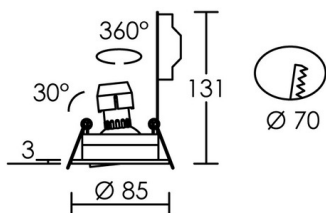

IP20 IK02 850°C

Utilisation	INTERIEURE
Matière/ Coloris n°1	corps aluminium blanc
Matière/ Coloris n°2	
Orientation du produit	orientable et basculant 360° / 30°
Nombre et type de source	1 LED COB SHARP 1 lampe fournie : Code 2948
Douille / Culot	GU10
Puissance nominale/absorbée	1 x 6,00 W / 6,31 W
Tension/Fréquence/Intensité	230V 50/60Hz 56mA
Driver / Alimentation	Direct sur réseau sans alimentation
LOR (Light Output Ratio)	
Facteur de puissance	0,50
Température de couleur	2700K
IRC / Ra	80 - 84
Faisceau	45°
Flux lumineux total	400 lm
Efficacité lumineuse	63,39 lm/W
Température d'utilisation	-20 °C/ +50 °C
Variation	NON
Durée de vie moyenne	35 000 h
Nombre de On / Off	20 000
Poids net:	238,00 gr
Compatible Minuterie ?	OUI
Compatible Détection ?	OUI

Applications spécifiques :

Mode de montage

Encastré - ne nécessite pas de boîte d'encastrement

Recommandations installation:

Câble

Autres commentaires

Colletette clipsable.

LED 6	2700 K	6 W	45°
	h (m)	E <sub>max</sub> (lx)	d (m)
	1	576	0,83
	2	144	1,7
	2,5	92	2,1