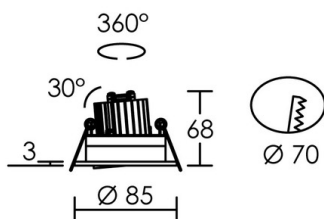

XL4	3000 K	4,8 w	42°
	h (m)	E (lx)	d (m)
	1	560	0,77
	2	140	1,5
	2,5	90	1,9

EEL (équiv. lampe):

Toutes les lampes LED et les circuits LED ARIC sont garantis 3 ans*