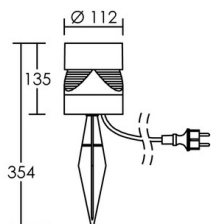

IP44/IP66 IK07 850°C

Utilisation	EXTERIEURE
Matière/ Coloris n°1	corps aluminium noir
Matière/ Coloris n°2	diffuseur / vasque polycarbonate (PC)
Orientation du produit	fixe
Nombre et type de source	3 LED circuit / module intégré (non démontable)
Douille / Culot	Sans
Puissance nominale/absorbée	3,60 W / 5,30 W
Tension/Fréquence/Intensité	230-240V AC 50/60Hz 49mA
Driver / Alimentation	Alim. LED - Courant constant 350mA appareillage intégré (démontable)
LOR (Light Output Ratio)	
Facteur de puissance	0,50
Température de couleur	Bleu
IRC / Ra	
Faisceau	3 x 30° asymétrique à 50°
Flux lumineux total	
Efficacité lumineuse	
Température d'utilisation	-20 °C/ +35 °C
Variation	NON
Durée de vie moyenne	50 000 h
Nombre de On / Off	25 000
Poids net:	674,00 gr
Compatible Minuterie ?	OUI
Compatible Détection ?	OUI

Câble

Précâblage H05RN-F 2x1,0mm², 1,5m + Fiche IP44 16A.

Autres commentaires

EEI (équiv. lampe):

Accessoires fournis:

- piquet de jardin