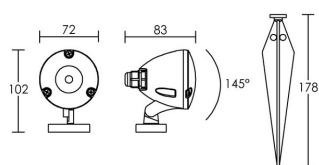

IP44/IP67 IK07 650°C

Utilisation	EXTERIEURE
Matière/ Coloris n°1	corps thermoplastique noir
Matière/ Coloris n°2	protection optique polycarbonate (PC)
Orientation du produit	basculant / 145°
Nombre et type de source	1 LED COB 1 circuit / module intégré (non démontable)
Douille / Culot	Sans
Puissance nominale/absorbée	1 x 3,60 W / 3,60 W
Tension/Fréquence/Intensité	230V 50/60Hz 18mA
Driver / Alimentation	Direct sur réseau sans alimentation
LOR (Light Output Ratio)	100,00
Facteur de puissance	0,90
Température de couleur	3000K
IRC / Ra	80 - 84
Faisceau	36°
Flux lumineux total	240 lm
Efficacité lumineuse	66,67 lm/W
Température d'utilisation	-20 °C/ +35 °C
Variation	NON
Durée de vie moyenne	50 000 h
Nombre de On / Off	25 000
Poids net:	396,00 gr
Compatible Minuterie ?	OUI
Compatible Détection ?	OUI

Applications spécifiques :

Mode de montage  
Mur - surface (patère) ou Sol - sur piquet

Recommandations installation:

Câble  
Précâblage H05RN-F 2x1mm<sup>2</sup>, long. 2m + fiche 16A IP44.

Autres commentaires