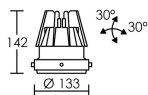

IP20 IK02 850°C

Utilisation	INTERIEURE
Matière/ Coloris n°1	corps aluminium
Matière/ Coloris n°2	réflecteur aluminium à facettes
Orientation du produit	orientable et basculant 30° / 30°
Nombre et type de source	1 LED COB CITIZEN CLU036 1 circuit / module intégré (non démontable)
Douille / Culot	Sans
Puissance nominale/absorbée	1 x 34,00 W / 37,00 W
Tension/Fréquence/Intensité	220-240V AC 50/60Hz
Driver / Alimentation	Alim. LED - Courant constant 900mA appareillage fourni (séparé)
LOR (Light Output Ratio)	100,00
Facteur de puissance	0,96
Température de couleur	3000K
IRC / Ra	80 - 84
Faisceau	40°
Flux lumineux total	3 000 lm
Efficacité lumineuse	81,08 lm/W
Température d'utilisation	-20 °C/ +40 °C
Variation	NON
Durée de vie moyenne	40 000 h
Nombre de On / Off	20 000
Poids net:	0,00
Compatible Minuterie ?	OUI
Compatible Détection ?	OUI

Applications spécifiques :

Mode de montage

Encastré - nécessite une boîte d'encastrement

Recommandations installation:

Alimentation 900mA, Classe 2, IP20.

Câble

Autres commentaires

Verre de protection.

QUADRA LED	3000 K	34 W	40°
	h (m)	E_{max} (lx)	d (m)
1	6936	0,73	
2	1734	1,5	
3	771	2,2	
4	434	2,9	
5	277	3,6	

EEI (équiv. lampe): 0.17