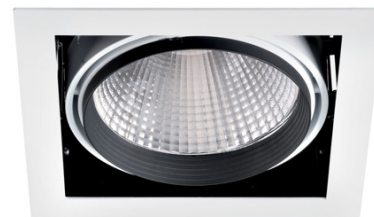

IP20 IK02 850°C

Utilisation	INTERIEURE
Matière/ Coloris n°1	corps acier gris
Matière/ Coloris n°2	réflecteur aluminium à facettes
Orientation du produit	orientable et basculant 30° / 30°
Nombre et type de source	1 LED COB CITIZEN CLU036 1 lampe fournie : Code 50481
Douille / Culot	Sans
Puissance nominale/absorbée	1 x 34,00 W / 37,00 W
Tension/Fréquence/Intensité	220-240V AC 50/60Hz
Driver / Alimentation	Alim. LED - Courant constant 900mA appareillage fourni (séparé)
LOR (Light Output Ratio)	100,00
Facteur de puissance	0,96
Température de couleur	4000K
IRC / Ra	80 - 84
Faisceau	40°
Flux lumineux total	3 100 lm
Efficacité lumineuse	83,78 lm/W
Température d'utilisation	-20 °C/ +40 °C
Variation	NON
Durée de vie moyenne	40 000 h
Nombre de On / Off	20 000
Poids net:	0,00
Compatible Minuterie ?	OUI
Compatible Détection ?	OUI

Applications spécifiques :

Mode de montage

Encastré - nécessite une boîte d'encastrement

Recommandations installation:

Alimentation 900mA, Classe 2, IP20, Spot Classe 3.

Câble

Autres commentaires

Verre de protection.

QUADRA LED	4000 K	34 W	40°
	h (m)	E _{max} (lx)	d (m)
1	7167	0,73	
2	1792	1,5	
3	796	2,2	
4	448	2,9	
5	287	3,6	

EEI (équiv. lampe): 0.17

Accessoires fournis:

- boîte d'encastrement