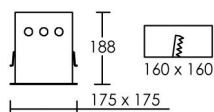

IP20 IK02 850°C

Utilisation	INTERIEURE
Matière/ Coloris n°1	corps acier gris
Matière/ Coloris n°2	réflecteur aluminium à facettes
Orientation du produit	orientable et basculant 30° / 30°
Nombre et type de source	1 LED COB CITIZEN CLU036 1 lampe fournie : Code 50481
Douille / Culot	Sans
Puissance nominale/absorbée	1 x 34,00 W / 37,00 W
Tension/Fréquence/Intensité	220-240V AC 50/60Hz
Driver / Alimentation	Alim. LED - Courant constant 900mA appareillage fourni (séparé)
LOR (Light Output Ratio)	100,00
Facteur de puissance	0,96
Température de couleur	4000K
IRC / Ra	80 - 84
Faisceau	40°
Flux lumineux total	3 100 lm
Efficacité lumineuse	83,78 lm/W
Température d'utilisation	-20 °C/ +40 °C
Variation	NON
Durée de vie moyenne	40 000 h
Nombre de On / Off	20 000
Poids net:	0,00
Compatible Minuterie ?	OUI
Compatible Détection ?	OUI

QUADRA LED	4000 K	34 W	40°
	h (m)	E _{max} (lx)	d (m)
1	7167	0,73	
2	1792	1,5	
3	796	2,2	
4	448	2,9	
5	287	3,6	

EEI (équiv. lampe): 0.17

Accessoires fournis:

- boîte d'encastrement