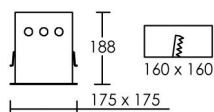

IP20 IK02 850°C

Utilisation	INTERIEURE
Matière/ Coloris n°1	corps acier gris
Matière/ Coloris n°2	réflecteur aluminium à facettes
Orientation du produit	orientable et basculant 30° / 30°
Nombre et type de source	1 LED COB CITIZEN CLU036 1 lampe fournie : Code 50480
Douille / Culot	Sans
Puissance nominale/absorbée	1 x 34,00 W / 37,00 W
Tension/Fréquence/Intensité	220-240V AC 50/60Hz
Driver / Alimentation	Alim. LED - Courant constant 900mA appareillage fourni (séparé)
LOR (Light Output Ratio)	100,00
Facteur de puissance	0,96
Température de couleur	3000K
IRC / Ra	80 - 84
Faisceau	40°
Flux lumineux total	3 000 lm
Efficacité lumineuse	81,08 lm/W
Température d'utilisation	-20 °C/ +40 °C
Variation	NON
Durée de vie moyenne	40 000 h
Nombre de On / Off	20 000
Poids net:	0,00
Compatible Minuterie ?	OUI
Compatible Détection ?	OUI

QUADRA LED	3000 K	34 W	40°
	h (m)	E _{max} (lx)	d (m)
1	6936	0,73	
2	1734	1,5	
3	771	2,2	
4	434	2,9	
5	277	3,6	

EEL (équiv. lampe): 0.17

Accessoires fournis:

- boîte d'encastrement