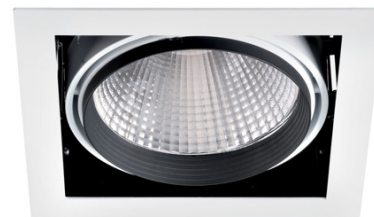

IP20 IK02 850°C

Utilisation	INTERIEURE
Matière/ Coloris n°1	corps acier gris
Matière/ Coloris n°2	réflecteur aluminium à facettes
Orientation du produit	orientable et basculant 30° / 30°
Nombre et type de source	1 LED COB CITIZEN CLU036 1 lampe fournie : Code 50480
Douille / Culot	Sans
Puissance nominale/absorbée	1 x 34,00 W / 37,00 W
Tension/Fréquence/Intensité	220-240V AC 50/60Hz
Driver / Alimentation	Alim. LED - Courant constant 900mA appareillage fourni (séparé)
LOR (Light Output Ratio)	100,00
Facteur de puissance	0,96
Température de couleur	3000K
IRC / Ra	80 - 84
Faisceau	40°
Flux lumineux total	3 000 lm
Efficacité lumineuse	81,08 lm/W
Température d'utilisation	-20 °C/ +40 °C
Variation	NON
Durée de vie moyenne	40 000 h
Nombre de On / Off	20 000
Poids net:	0,00
Compatible Minuterie ?	OUI
Compatible Détection ?	OUI

Applications spécifiques :

Mode de montage

Encastré - nécessite une boîte d'encastrement

Recommandations installation:

Alimentation 900mA, Classe 2, IP20, Spot Classe 3.

Câble

Autres commentaires

Verre de protection.

QUADRA LED	3000 K	34 W	40°
	h (m)	E _{max} (lx)	d (m)
1	6936	0,73	
2	1734	1,5	
3	771	2,2	
4	434	2,9	
5	277	3,6	

EEL (équiv. lampe): 0.17

Accessoires fournis:

- boîte d'encastrement