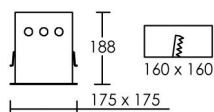

IP20 IK02 850°C

Utilisation	INTERIEURE
Matière/ Coloris n°1	corps acier blanc
Matière/ Coloris n°2	réflecteur aluminium à facettes
Orientation du produit	orientable et basculant 30° / 30°
Nombre et type de source	1 LED COB CITIZEN CLU036 1 lampe fournie : Code 50480
Douille / Culot	Sans
Puissance nominale/absorbée	1 x 34,00 W / 37,00 W
Tension/Fréquence/Intensité	220-240V AC 50/60Hz
Driver / Alimentation	Alim. LED - Courant constant 900mA appareillage fourni (séparé)
LOR (Light Output Ratio)	100,00
Facteur de puissance	0,96
Température de couleur	3000K
IRC / Ra	80 - 84
Faisceau	40°
Flux lumineux total	3 000 lm
Efficacité lumineuse	81,08 lm/W
Température d'utilisation	-20 °C/ +40 °C
Variation	NON
Durée de vie moyenne	40 000 h
Nombre de On / Off	20 000
Poids net:	0,00
Compatible Minuterie ?	OUI
Compatible Détection ?	OUI

QUADRA LED	3000 K	34 W	40°
	h (m)	E _{max} (lx)	d (m)
1	1	6936	0,73
2	2	1734	1,5
3	3	771	2,2
4	4	434	2,9
5	5	277	3,6

EEL (équiv. lampe): 0.17

Accessoires fournis:

- boîte d'encastrement