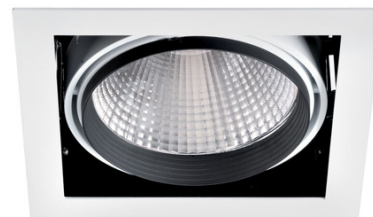

IP20 IK02 850°C

Utilisation	INTERIEURE
Matière/ Coloris n°1	corps acier blanc
Matière/ Coloris n°2	réflecteur aluminium à facettes
Orientation du produit	orientable et basculant 30° / 30°
Nombre et type de source	1 LED COB CITIZEN CLU036 1 lampe fournie : Code 50480
Douille / Culot	Sans
Puissance nominale/absorbée	1 x 34,00 W / 37,00 W
Tension/Fréquence/Intensité	220-240V AC 50/60Hz
Driver / Alimentation	Alim. LED - Courant constant 900mA appareillage fourni (séparé)
LOR (Light Output Ratio)	100,00
Facteur de puissance	0,96
Température de couleur	3000K
IRC / Ra	80 - 84
Faisceau	40°
Flux lumineux total	3 000 lm
Efficacité lumineuse	81,08 lm/W
Température d'utilisation	-20 °C/ +40 °C
Variation	NON
Durée de vie moyenne	40 000 h
Nombre de On / Off	20 000
Poids net:	0,00
Compatible Minuterie ?	OUI
Compatible Détection ?	OUI

Applications spécifiques :

Mode de montage

Encastré - nécessite une boîte d'encastrement

Recommandations installation:

Alimentation 900mA, Classe 2, IP20, Spot Classe 3.

Câble

Autres commentaires

Verre de protection.

QUADRA LED	3000 K	34 W	40°
	h (m)	E _{max} (lx)	d (m)
1	1	6936	0,73
2	2	1734	1,5
3	3	771	2,2
4	4	434	2,9
5	5	277	3,6

EEL (équiv. lampe): 0.17

Accessoires fournis:

- boîte d'encastrement