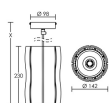

IP20 IK08 850°C

Utilisation	INTERIEURE
Matière/ Coloris n°1	corps aluminium blanc
Matière/ Coloris n°2	support : patère / barre / base acier blanc
Orientation du produit	fixe
Nombre et type de source	1 LED COB VERO 18 1 circuit / module intégré (non démontable)
Douille / Culot	Sans
Puissance nominale/absorbée	1 x 29,00 W / 35,00 W
Tension/Fréquence/Intensité	220-240V 50/60Hz 168mA
Driver / Alimentation	Alim. LED - Courant constant 1050mA appareillage intégré (non démontable)
LOR (Light Output Ratio)	100,00
Facteur de puissance	0,95
Température de couleur	4000K
IRC / Ra	80 - 84
Faisceau	36°
Flux lumineux total	3 300 lm
Efficacité lumineuse	94,29 lm/W
Température d'utilisation	+10 °C/ +35 °C
Variation	NON
Durée de vie moyenne	50 000 h
Nombre de On / Off	25 000
Poids net:	2100,00 gr
Compatible Minuterie ?	OUI
Compatible Détection ?	OUI

Applications spécifiques :

Mode de montage  
Suspension

Recommandations installation:  
1,5m de câble.  
Possibilité de raccourcir le câble par la patère.

Câble

Autres commentaires  
Réflecteur aluminium métallisé.

h (m)	E <sub>max</sub> (lx)	d (m)
1	7599	0,65
2	1900	1,3
3	844	1,9
4	475	2,6
5	304	3,2

EEI (équiv. lampe): 0.15