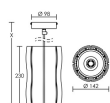

IP20 IK08 850°C

Utilisation	INTERIEURE
Matière/ Coloris n°1	corps aluminium blanc
Matière/ Coloris n°2	support : patère / barre / base acier blanc
Orientation du produit	fixe
Nombre et type de source	1 LED COB VERO 18 1 circuit / module intégré (non démontable)
Douille / Culot	Sans
Puissance nominale/absorbée	1 x 29,00 W / 35,00 W
Tension/Fréquence/Intensité	220-240V 50/60Hz 168mA
Driver / Alimentation	Alim. LED - Courant constant 1050mA appareillage intégré (non démontable)
LOR (Light Output Ratio)	100,00
Facteur de puissance	0,95
Température de couleur	4000K
IRC / Ra	80 - 84
Faisceau	36°
Flux lumineux total	3 300 lm
Efficacité lumineuse	94,29 lm/W
Température d'utilisation	+10 °C/ +35 °C
Variation	NON
Durée de vie moyenne	50 000 h
Nombre de On / Off	25 000
Poids net:	2100,00 gr
Compatible Minuterie ?	OUI
Compatible Détection ?	OUI

Applications spécifiques :

Mode de montage
Suspension

Recommandations installation:
1,5m de câble.
Possibilité de raccourcir le câble par la patère.

Câble

Autres commentaires
Réflecteur aluminium métallisé.

h (m)	E _{max} (lx)	d (m)
1	7599	0,65
2	1900	1,3
3	844	1,9
4	475	2,6
5	304	3,2

EEI (équiv. lampe): 0.15