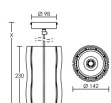

IP20 IK08 850°C

Utilisation	INTERIEURE
Matière/ Coloris n°1	corps aluminium blanc
Matière/ Coloris n°2	support : patère / barre / base acier blanc
Orientation du produit	fixe
Nombre et type de source	1 LED COB VERO 18 1 circuit / module intégré (non démontable)
Douille / Culot	Sans
Puissance nominale/absorbée	1 x 29,00 W / 35,00 W
Tension/Fréquence/Intensité	220-240V 50/60Hz 168mA
Driver / Alimentation	Alim. LED - Courant constant 1050mA appareillage intégré (non démontable)
LOR (Light Output Ratio)	100,00
Facteur de puissance	0,95
Température de couleur	4000K
IRC / Ra	80 - 84
Faisceau	36°
Flux lumineux total	3 300 lm
Efficacité lumineuse	94,29 lm/W
Température d'utilisation	+10 °C/ +35 °C
Variation	NON
Durée de vie moyenne	50 000 h
Nombre de On / Off	25 000
Poids net:	2100,00 gr
Compatible Minuterie ?	OUI
Compatible Détection ?	OUI

Applications spécifiques :

Mode de montage
Suspension

Recommandations installation:
1,5m de câble.
Possibilité de raccourcir le câble par la patère.

Câble

Autres commentaires
Réflecteur aluminium métallisé.

h (m)	E _{max} (lx)	d (m)
1	7599	0,65
2	1900	1,3
3	844	1,9
4	475	2,6
5	304	3,2

EEI (équiv. lampe): 0.15