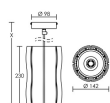

IP20 IK08 850°C

Utilisation	INTERIEURE
Matière/ Coloris n°1	corps aluminium blanc
Matière/ Coloris n°2	support : patère / barre / base acier blanc
Orientation du produit	fixe
Nombre et type de source	1 LED COB VERO 18 1 circuit / module intégré (non démontable)
Douille / Culot	Sans
Puissance nominale/absorbée	1 x 29,00 W / 35,00 W
Tension/Fréquence/Intensité	220-240V 50/60Hz 168mA
Driver / Alimentation	Alim. LED - Courant constant 1050mA appareillage intégré (non démontable)
LOR (Light Output Ratio)	100,00
Facteur de puissance	0,95
Température de couleur	4000K
IRC / Ra	80 - 84
Faisceau	36°
Flux lumineux total	3 300 lm
Efficacité lumineuse	94,29 lm/W
Température d'utilisation	+10 °C/ +35 °C
Variation	NON
Durée de vie moyenne	50 000 h
Nombre de On / Off	25 000
Poids net:	2100,00 gr
Compatible Minuterie ?	OUI
Compatible Détection ?	OUI

Applications spécifiques :

Mode de montage  
Suspension

Recommandations installation:  
1,5m de câble.  
Possibilité de raccourcir le câble par la patère.

Câble

Autres commentaires  
Réflecteur aluminium métallisé.

h (m)	E <sub>max</sub> (lx)	d (m)
1	7599	0,65
2	1900	1,3
3	844	1,9
4	475	2,6
5	304	3,2

EEI (équiv. lampe): 0.15