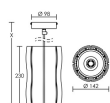

IP20 IK08 850°C

Utilisation	INTERIEURE
Matière/ Coloris n°1	corps aluminium blanc
Matière/ Coloris n°2	support : patère / barre / base acier blanc
Orientation du produit	fixe
Nombre et type de source	1 LED COB VERO 18 1 circuit / module intégré (non démontable)
Douille / Culot	Sans
Puissance nominale/absorbée	1 x 29,00 W / 35,00 W
Tension/Fréquence/Intensité	220-240V 50/60Hz 168mA
Driver / Alimentation	Alim. LED - Courant constant 1050mA appareillage intégré (non démontable)
LOR (Light Output Ratio)	100,00
Facteur de puissance	0,95
Température de couleur	3000K
IRC / Ra	80 - 84
Faisceau	36°
Flux lumineux total	3 300 lm
Efficacité lumineuse	94,29 lm/W
Température d'utilisation	+10 °C/ +35 °C
Variation	NON
Durée de vie moyenne	50 000 h
Nombre de On / Off	25 000
Poids net:	2100,00 gr
Compatible Minuterie ?	OUI
Compatible Détection ?	OUI

Applications spécifiques :

Mode de montage
Suspension

Recommandations installation:
1,5m de câble.
Possibilité de raccourcir le câble par la patère.

Câble

Autres commentaires
Réflecteur aluminium métallisé.

h (m)	E _{max} (lx)	d (m)
1	7599	0,65
2	1900	1,3
3	844	1,9
4	475	2,6
5	304	3,2

EEI (équiv. lampe): 0.15