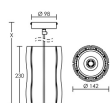

IP20 IK08 850°C

Utilisation	INTERIEURE
Matière/ Coloris n°1	corps aluminium blanc
Matière/ Coloris n°2	support : patère / barre / base acier blanc
Orientation du produit	fixe
Nombre et type de source	1 LED COB VERO 18 1 circuit / module intégré (non démontable)
Douille / Culot	Sans
Puissance nominale/absorbée	1 x 29,00 W / 35,00 W
Tension/Fréquence/Intensité	220-240V 50/60Hz 168mA
Driver / Alimentation	Alim. LED - Courant constant 1050mA appareillage intégré (non démontable)
LOR (Light Output Ratio)	100,00
Facteur de puissance	0,95
Température de couleur	3000K
IRC / Ra	80 - 84
Faisceau	36°
Flux lumineux total	3 300 lm
Efficacité lumineuse	94,29 lm/W
Température d'utilisation	+10 °C/ +35 °C
Variation	NON
Durée de vie moyenne	50 000 h
Nombre de On / Off	25 000
Poids net:	2100,00 gr
Compatible Minuterie ?	OUI
Compatible Détection ?	OUI

Applications spécifiques :

Mode de montage  
Suspension

Recommandations installation:  
1,5m de câble.  
Possibilité de raccourcir le câble par la patère.

Câble

Autres commentaires  
Réflecteur aluminium métallisé.

h (m)	E <sub>max</sub> (lx)	d (m)
1	7599	0,65
2	1900	1,3
3	844	1,9
4	475	2,6
5	304	3,2

EEI (équiv. lampe): 0.15