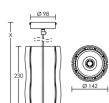

IP20 IK08 850°C

Utilisation	INTERIEURE
Matière/ Coloris n°1	corps aluminium blanc
Matière/ Coloris n°2	support : patère / barre / base acier blanc
Orientation du produit	fixe
Nombre et type de source	1 LED COB VERO 18 1 circuit / module intégré (non démontable)
Douille / Culot	Sans
Puissance nominale/absorbée	1 x 29,00 W / 35,00 W
Tension/Fréquence/Intensité	220-240V 50/60Hz 168mA
Driver / Alimentation	Alim. LED - Courant constant 1050mA appareillage intégré (non démontable)
LOR (Light Output Ratio)	100,00
Facteur de puissance	0,95
Température de couleur	3000K
IRC / Ra	80 - 84
Faisceau	36°
Flux lumineux total	3 300 lm
Efficacité lumineuse	94,29 lm/W
Température d'utilisation	+10 °C/ +35 °C
Variation	NON
Durée de vie moyenne	50 000 h
Nombre de On / Off	25 000
Poids net:	2100,00 gr
Compatible Minuterie ?	OUI
Compatible Détection ?	OUI

Applications spécifiques :

 Mode de montage
Suspension

Recommandations installation:

 1,5m de câble.
Possibilité de raccourcir le câble par la patère.

Câble

 Autres commentaires
Réflecteur aluminium métallisé.

h (m)	E _{max} (lx)	d (m)
1	7599	0,65
2	1900	1,3
3	844	1,9
4	475	2,6
5	304	3,2

EEI (équiv. lampe): 0.15