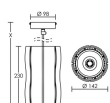

IP20 IK08 850°C

Utilisation	INTERIEURE
Matière/ Coloris n°1	corps aluminium blanc
Matière/ Coloris n°2	support : patère / barre / base acier blanc
Orientation du produit	fixe
Nombre et type de source	1 LED COB VERO 18 1 circuit / module intégré (non démontable)
Douille / Culot	Sans
Puissance nominale/absorbée	1 x 29,00 W / 35,00 W
Tension/Fréquence/Intensité	220-240V 50/60Hz 168mA
Driver / Alimentation	Alim. LED - Courant constant 1050mA appareillage intégré (non démontable)
LOR (Light Output Ratio)	100,00
Facteur de puissance	0,95
Température de couleur	3000K
IRC / Ra	80 - 84
Faisceau	36°
Flux lumineux total	3 300 lm
Efficacité lumineuse	94,29 lm/W
Température d'utilisation	+10 °C/ +35 °C
Variation	NON
Durée de vie moyenne	50 000 h
Nombre de On / Off	25 000
Poids net:	2100,00 gr
Compatible Minuterie ?	OUI
Compatible Détection ?	OUI

Applications spécifiques :

 Mode de montage  
Suspension

Recommandations installation:

 1,5m de câble.  
Possibilité de raccourcir le câble par la patère.

Câble

 Autres commentaires  
Réflecteur aluminium métallisé.

CURVES 3-4000 K 29 W 36°

h (m)	E <sub>max</sub> (lx)	d (m)
1	7599	0,65
2	1900	1,3
3	844	1,9
4	475	2,6
5	304	3,2

EEI (équiv. lampe): 0.15