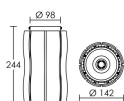

IP20 IK08 850°C

Utilisation	INTERIEURE
Matière/ Coloris n°1	corps aluminium blanc
Matière/ Coloris n°2	support : patère / barre / base acier blanc
Orientation du produit	fixe
Nombre et type de source	1 LED COB VERO 18 1 circuit / module intégré (non démontable)
Douille / Culot	Sans
Puissance nominale/absorbée	1 x 29,00 W / 35,00 W
Tension/Fréquence/Intensité	220-240V 50/60Hz 168mA
Driver / Alimentation	Alim. LED - Courant constant 1050mA appareillage intégré (non démontable)
LOR (Light Output Ratio)	100,00
Facteur de puissance	0,95
Température de couleur	4000K
IRC / Ra	80 - 84
Faisceau	36°
Flux lumineux total	3 300 lm
Efficacité lumineuse	94,29 lm/W
Température d'utilisation	+10 °C/ +35 °C
Variation	NON
Durée de vie moyenne	50 000 h
Nombre de On / Off	25 000
Poids net:	2005,00 gr
Compatible Minuterie ?	OUI
Compatible Détection ?	OUI

Applications spécifiques :

Mode de montage
Plafond - surface

Recommandations installation:

Câble

Autres commentaires
Réflecteur aluminium métallisé.

h (m)	E _{max} (lx)	d (m)
1	7599	0,65
2	1900	1,3
3	844	1,9
4	475	2,6
5	304	3,2