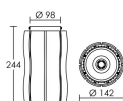

IP20 IK08 850°C

Utilisation	INTERIEURE
Matière/ Coloris n°1	corps aluminium blanc
Matière/ Coloris n°2	support : patère / barre / base acier blanc
Orientation du produit	fixe
Nombre et type de source	1 LED COB VERO 18 1 circuit / module intégré (non démontable)
Douille / Culot	Sans
Puissance nominale/absorbée	1 x 29,00 W / 35,00 W
Tension/Fréquence/Intensité	220-240V 50/60Hz 168mA
Driver / Alimentation	Alim. LED - Courant constant 1050mA appareillage intégré (non démontable)
LOR (Light Output Ratio)	100,00
Facteur de puissance	0,95
Température de couleur	4000K
IRC / Ra	80 - 84
Faisceau	36°
Flux lumineux total	3 300 lm
Efficacité lumineuse	94,29 lm/W
Température d'utilisation	+10 °C/ +35 °C
Variation	NON
Durée de vie moyenne	50 000 h
Nombre de On / Off	25 000
Poids net:	2005,00 gr
Compatible Minuterie ?	OUI
Compatible Détection ?	OUI

Applications spécifiques :

Mode de montage
Plafond - surface

Recommandations installation:

Câble

Autres commentaires
Réflecteur aluminium métallisé.

h (m)	E _{max} (lx)	d (m)
1	7599	0,65
2	1900	1,3
3	844	1,9
4	475	2,6
5	304	3,2