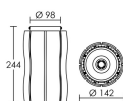

IP20 IK08 850°C

Utilisation	INTERIEURE
Matière/ Coloris n°1	corps aluminium blanc
Matière/ Coloris n°2	support : patère / barre / base acier blanc
Orientation du produit	fixe
Nombre et type de source	1 LED COB VERO 18 1 circuit / module intégré (non démontable)
Douille / Culot	Sans
Puissance nominale/absorbée	1 x 29,00 W / 35,00 W
Tension/Fréquence/Intensité	220-240V 50/60Hz 168mA
Driver / Alimentation	Alim. LED - Courant constant 1050mA appareillage intégré (non démontable)
LOR (Light Output Ratio)	100,00
Facteur de puissance	0,95
Température de couleur	4000K
IRC / Ra	80 - 84
Faisceau	36°
Flux lumineux total	3 300 lm
Efficacité lumineuse	94,29 lm/W
Température d'utilisation	+10 °C/ +35 °C
Variation	NON
Durée de vie moyenne	50 000 h
Nombre de On / Off	25 000
Poids net:	2005,00 gr
Compatible Minuterie ?	OUI
Compatible Détection ?	OUI

Applications spécifiques :

Mode de montage  
Plafond - surface

Recommandations installation:

Câble

Autres commentaires  
Réflecteur aluminium métallisé.

h (m)	E <sub>max</sub> (lx)	d (m)
1	7599	0,65
2	1900	1,3
3	844	1,9
4	475	2,6
5	304	3,2