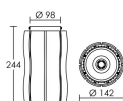

IP20 IK08 850°C

Utilisation	INTERIEURE
Matière/ Coloris n°1	corps aluminium blanc
Matière/ Coloris n°2	support : patère / barre / base acier blanc
Orientation du produit	fixe
Nombre et type de source	1 LED COB VERO 18 1 circuit / module intégré (non démontable)
Douille / Culot	Sans
Puissance nominale/absorbée	1 x 29,00 W / 35,00 W
Tension/Fréquence/Intensité	220-240V 50/60Hz 168mA
Driver / Alimentation	Alim. LED - Courant constant 1050mA appareillage intégré (non démontable)
LOR (Light Output Ratio)	100,00
Facteur de puissance	0,95
Température de couleur	3000K
IRC / Ra	80 - 84
Faisceau	36°
Flux lumineux total	3 300 lm
Efficacité lumineuse	94,29 lm/W
Température d'utilisation	+10 °C/ +35 °C
Variation	NON
Durée de vie moyenne	50 000 h
Nombre de On / Off	25 000
Poids net:	2005,00 gr
Compatible Minuterie ?	OUI
Compatible Détection ?	OUI

Applications spécifiques :

Mode de montage
Plafond - surface

Recommandations installation:

Câble

Autres commentaires
Réflecteur aluminium métallisé.

h (m)	E _{max} (lx)	d (m)
1	7599	0,65
2	1900	1,3
3	844	1,9
4	475	2,6
5	304	3,2