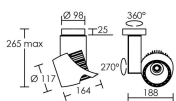

IP20 IK05 850°C

Utilisation	INTERIEURE
Matière/ Coloris n°1	corps aluminium RAL au choix
Matière/ Coloris n°2	réflecteur à facettes
Orientation du produit	orientable et basculant 360° / 270°
Nombre et type de source	1 LED COB VERO 18 BRIDGELUX 1 circuit / module intégré (non démontable)
Douille / Culot	Sans
Puissance nominale/absorbée	1 x 40,00 W / 45,60 W
Tension/Fréquence/Intensité	220-240V 50/60Hz 218mA
Driver / Alimentation	Alim. LED - Courant constant 1400mA appareillage intégré (non démontable)
LOR (Light Output Ratio)	100,00
Facteur de puissance	0,95
Température de couleur	Au choix : 3000K ou 4000K
IRC / Ra	80 - 84
Faisceau	Au choix : 36° ou 60°
Flux lumineux total	4 000 lm
Efficacité lumineuse	87,72 lm/W
Température d'utilisation	+10 °C/ +35 °C
Variation	NON
Durée de vie moyenne	50 000 h
Nombre de On / Off	25 000
Poids net:	1,67 kg
Compatible Minuterie ?	OUI
Compatible Détection ?	OUI

Applications spécifiques :

Mode de montage  
Mur - surface (patère)

Recommandations installation:

Câble

Autres commentaires

**PRODUIT PERSONNALISABLE**  
Le cône dépend de la version choisie.  
Référez-vous à la fiche du produit standard correspondant.