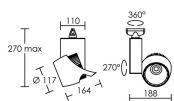

IP20 IK05 850°C

Utilisation	INTERIEURE
Matière/ Coloris n°1	corps aluminium RAL au choix
Matière/ Coloris n°2	réflecteur à facettes
Orientation du produit	orientable et basculant 360° / 270°
Nombre et type de source	1 LED COB VERO 18 BRIDGELUX 1 circuit / module intégré (non démontable)
Douille / Culot	Sans
Puissance nominale/absorbée	1 x 40,00 W / 45,60 W
Tension/Fréquence/Intensité	220-240V 50/60Hz 218mA
Driver / Alimentation	Alim. LED - Courant constant 1400mA appareillage intégré (non démontable)
LOR (Light Output Ratio)	100,00
Facteur de puissance	0,95
Température de couleur	Au choix : 3000K ou 4000K
IRC / Ra	80 - 84
Faisceau	Au choix : 36° ou 60°
Flux lumineux total	4 000 lm
Efficacité lumineuse	87,72 lm/W
Température d'utilisation	+10 °C/ +35 °C
Variation	NON
Durée de vie moyenne	50 000 h
Nombre de On / Off	25 000
Poids net:	1,48 kg
Compatible Minuterie ?	OUI
Compatible Détection ?	OUI

Applications spécifiques :

Mode de montage
Sur rail - avec adaptateur 1 all (029)

Recommandations installation:

Câble

Autres commentaires

PRODUIT PERSONNALISABLE
Le cône dépend de la version choisie.
Référez-vous à la fiche du produit standard correspondant.