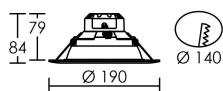

IP20 IK02 850°C

Utilisation	INTERIEURE
Matière/ Coloris n°1	corps acier blanc
Matière/ Coloris n°2	réflecteur aluminium
Orientation du produit	fixe
Nombre et type de source	LED 1 circuit / module intégré (non démontable)
Douille / Culot	Sans
Puissance nominale/absorbée	1 x 22,00 W / 22,70 W
Tension/Fréquence/Intensité	220-240V AC 50/60Hz 108mA
Driver / Alimentation	DOB (Driver On Board) appareillage intégré (non démontable)
LOR (Light Output Ratio)	100,00
Facteur de puissance	0,90
Température de couleur	3000K
IRC / Ra	80 - 84
Faisceau	60°
Flux lumineux total	2 040 lm
Efficacité lumineuse	89,87 lm/W
Température d'utilisation	-20 °C/ +40 °C
Variation	NON
Durée de vie moyenne	30 000 h
Nombre de On / Off	15 000
Poids net:	267,00 gr
Compatible Minuterie ?	OUI
Compatible Détection ?	OUI

Applications spécifiques :

Mode de montage

Encastré - ne nécessite pas de boîte d'encastrement

Recommandations installation:

Câble

Autres commentaires

Colerette à commander séparément (voir p.2)

50357	3000 K	22 W	60°
	h (m)	E _{max} (lx)	d (m)
	1	1772	1,15
	2	443	2,3
	3	197	3,5