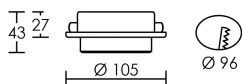

IP40 IK02 850°C

Utilisation	INTERIEURE
Matière/ Coloris n°1	corps acier blanc
Matière/ Coloris n°2	
Orientation du produit	fixe
Nombre et type de source	24 LED SMD 2835 Everlight 1 lampe fournie : Code 2992
Douille / Culot	GX53
Puissance nominale/absorbée	1 x 7,00 W / 7,70 W
Tension/Fréquence/Intensité	220-240V AC 50/60Hz 67mA
Driver / Alimentation	Direct sur réseau sans alimentation
LOR (Light Output Ratio)	100,00
Facteur de puissance	0,52
Température de couleur	4000K
IRC / Ra	80 - 84
Faisceau	110°
Flux lumineux total	700 lm
Efficacité lumineuse	90,91 lm/W
Température d'utilisation	-20 °C/ +50 °C
Variation	NON
Durée de vie moyenne	35 000 h
Nombre de On / Off	20 000
Poids net:	196,00 gr
Compatible Minuterie ?	OUI
Compatible Détection ?	OUI

Applications spécifiques :
*Meuble / Vitrine

Mode de montage
Encastré - ne nécessite pas de boîte d'encastrement

Recommandations installation:
Installation meuble et plafond.

Câble

Autres commentaires

GX53	4000K	7W	110°	
		h (m)	E_{max} (lx)	d (m)
		1	259	2,86
		2	65	5,7
		2,5	41	7,1

EEI (équiv. lampe): 0.13